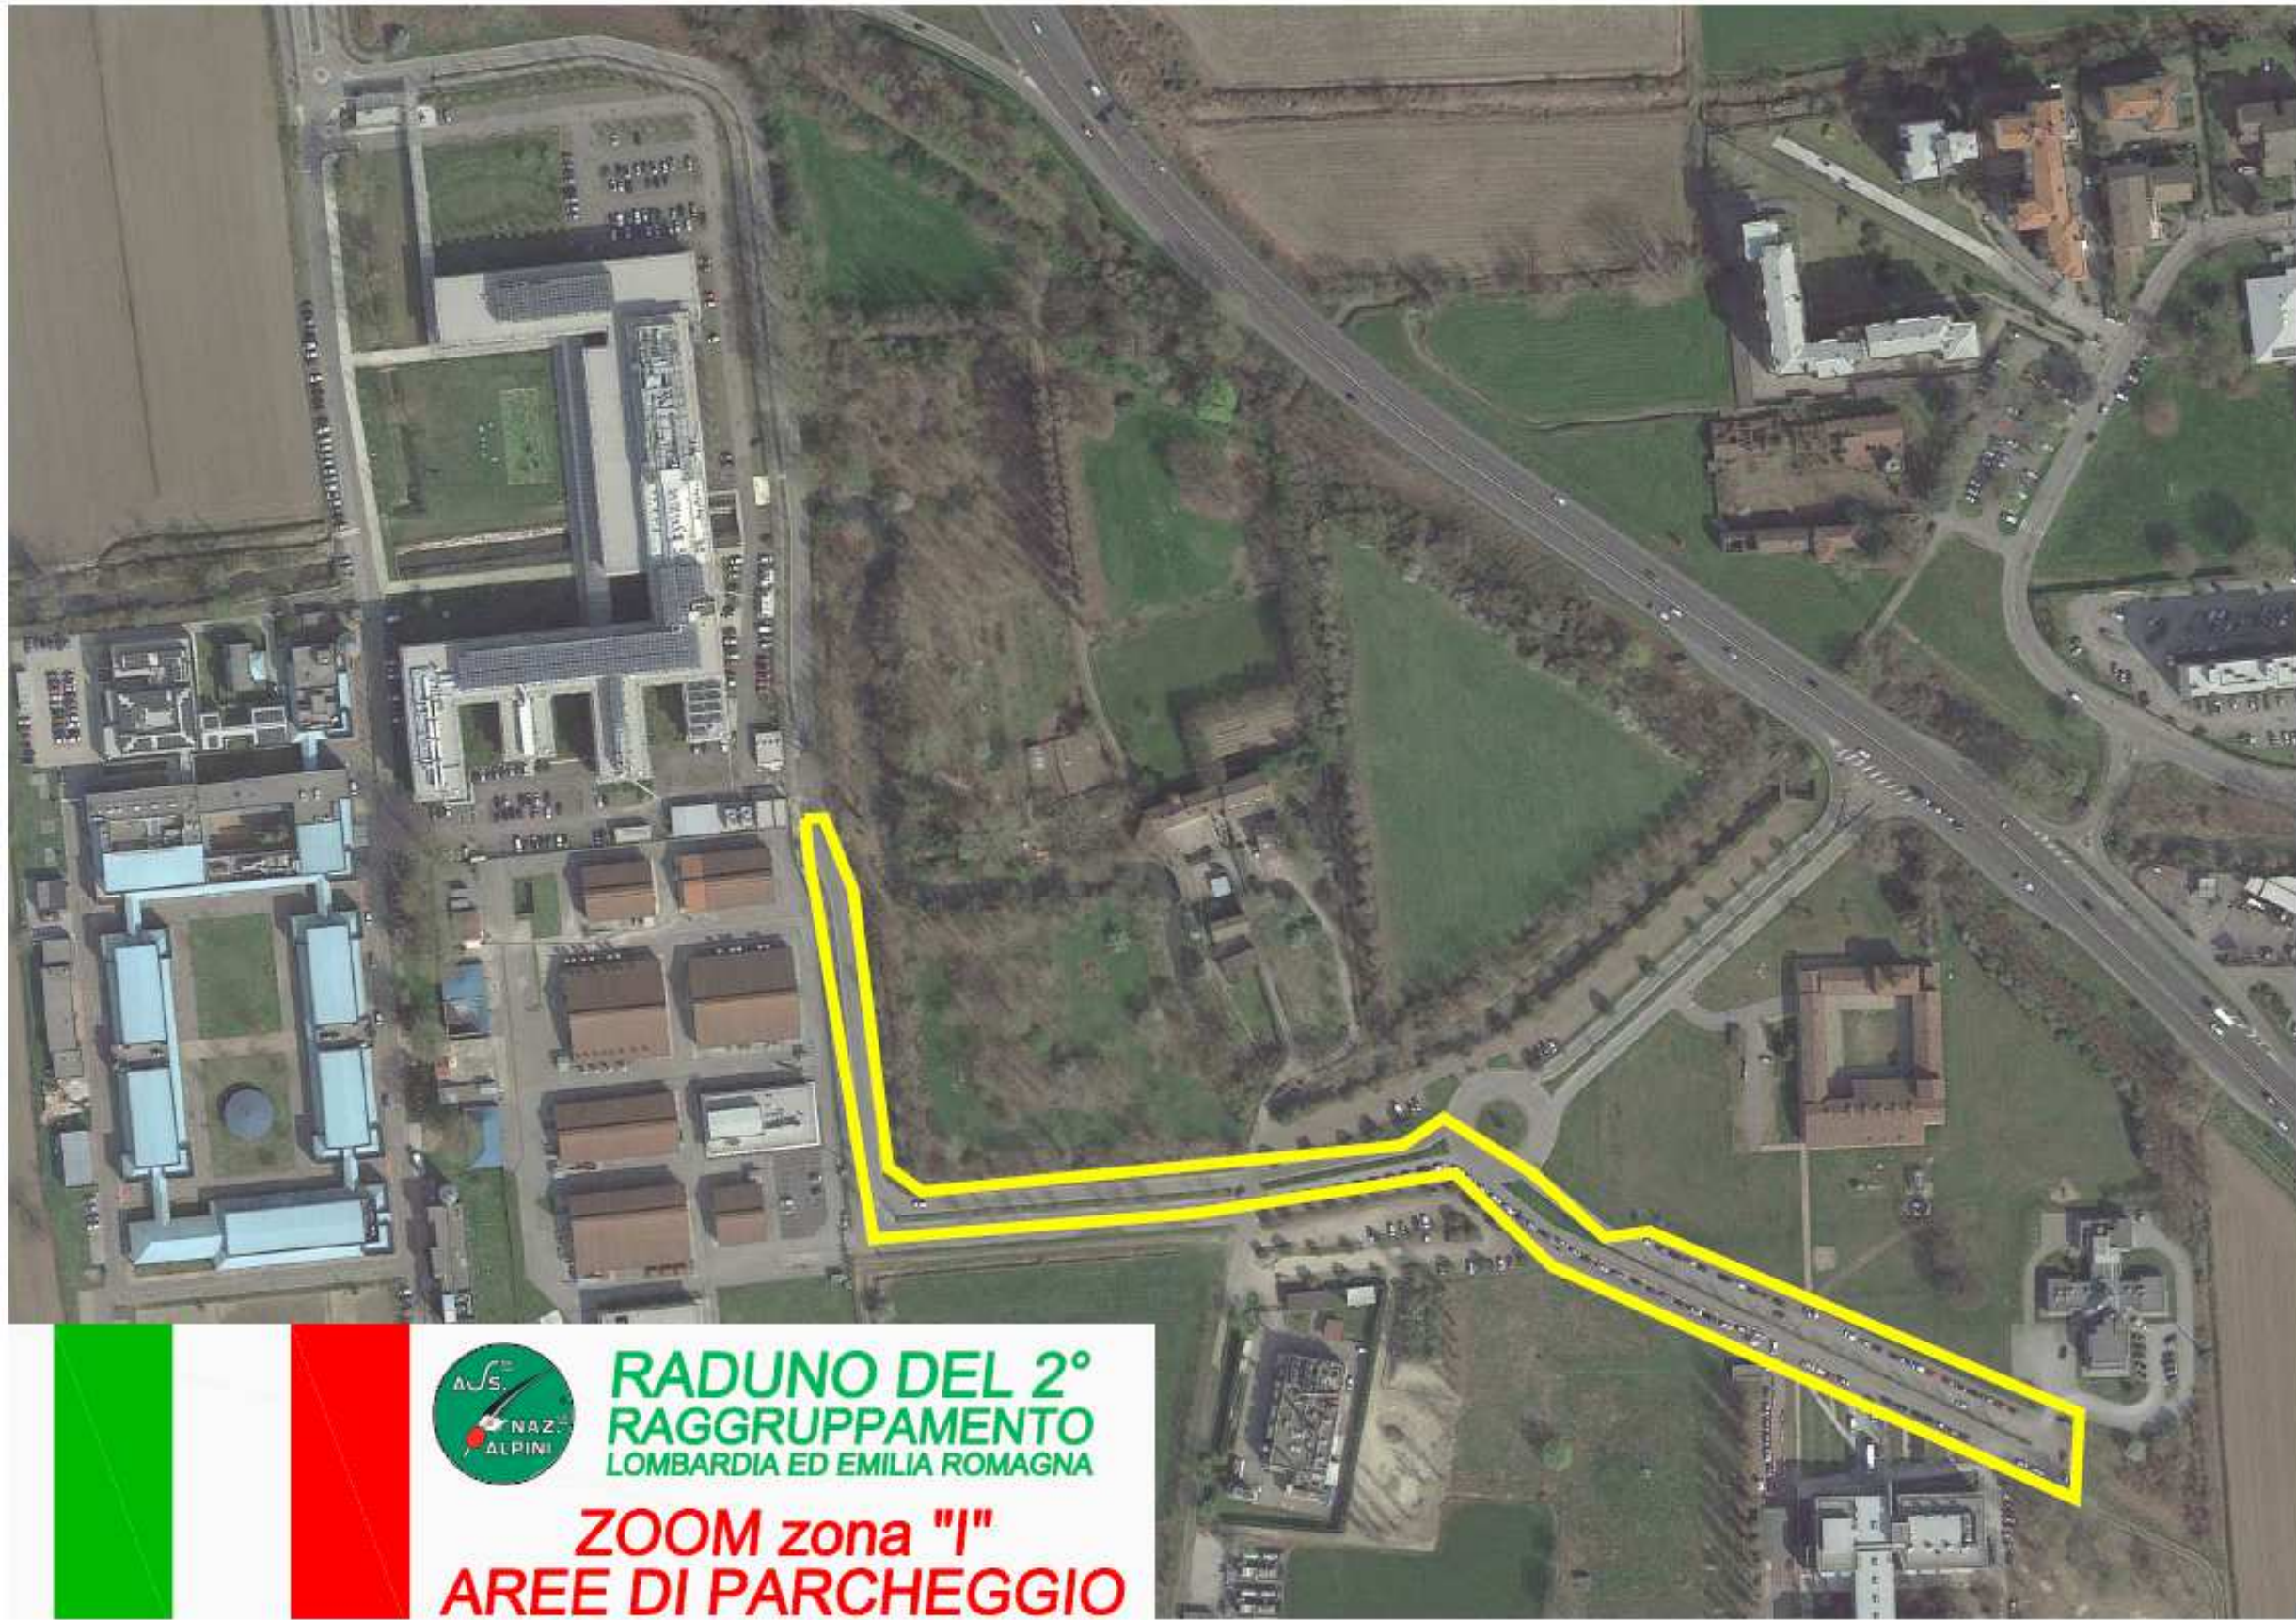

**Qui gireranno a sinistra.**

**Dopo circa 350 metri prenderanno a sinistra in Via Dante ed alla fine di questa gireranno a destra in Via Trento e Trieste.**

**Dopo circa 100 metri si immetteranno a destra in Via Polenghi Lombardo che è la zona destinata allo scarico.**

 Percorso di ingresso comune

  Zona di scarico

  Percorsi di uscita per i pargheggi bus

  Aree di pargheggi bus

UNIVERSITA'  
FACOLTA'  
DI VETERINARIA  
Via A. VOLTA

PALAZZETTO  
DELLO SPORT  
Via PIERMARINI

**Dislocazione stalli autobus al Palacastellotti (i Bus andranno fatti parcheggiare posizionandosi con guida in direzione uscita)**

**Questa zona potrebbe non essere presidiata!**

**RADUNO DEL 2°  
RAGGRUPPAMENTO  
LOMBARDIA ED EMILIA ROMAGNA**

**ZOOM zona "I"  
AREE DI PARCHEGGIO**

**Parcheggio Zona Facoltà di Veterinaria (via Volta Via Einstein), ingresso da Via Volta**