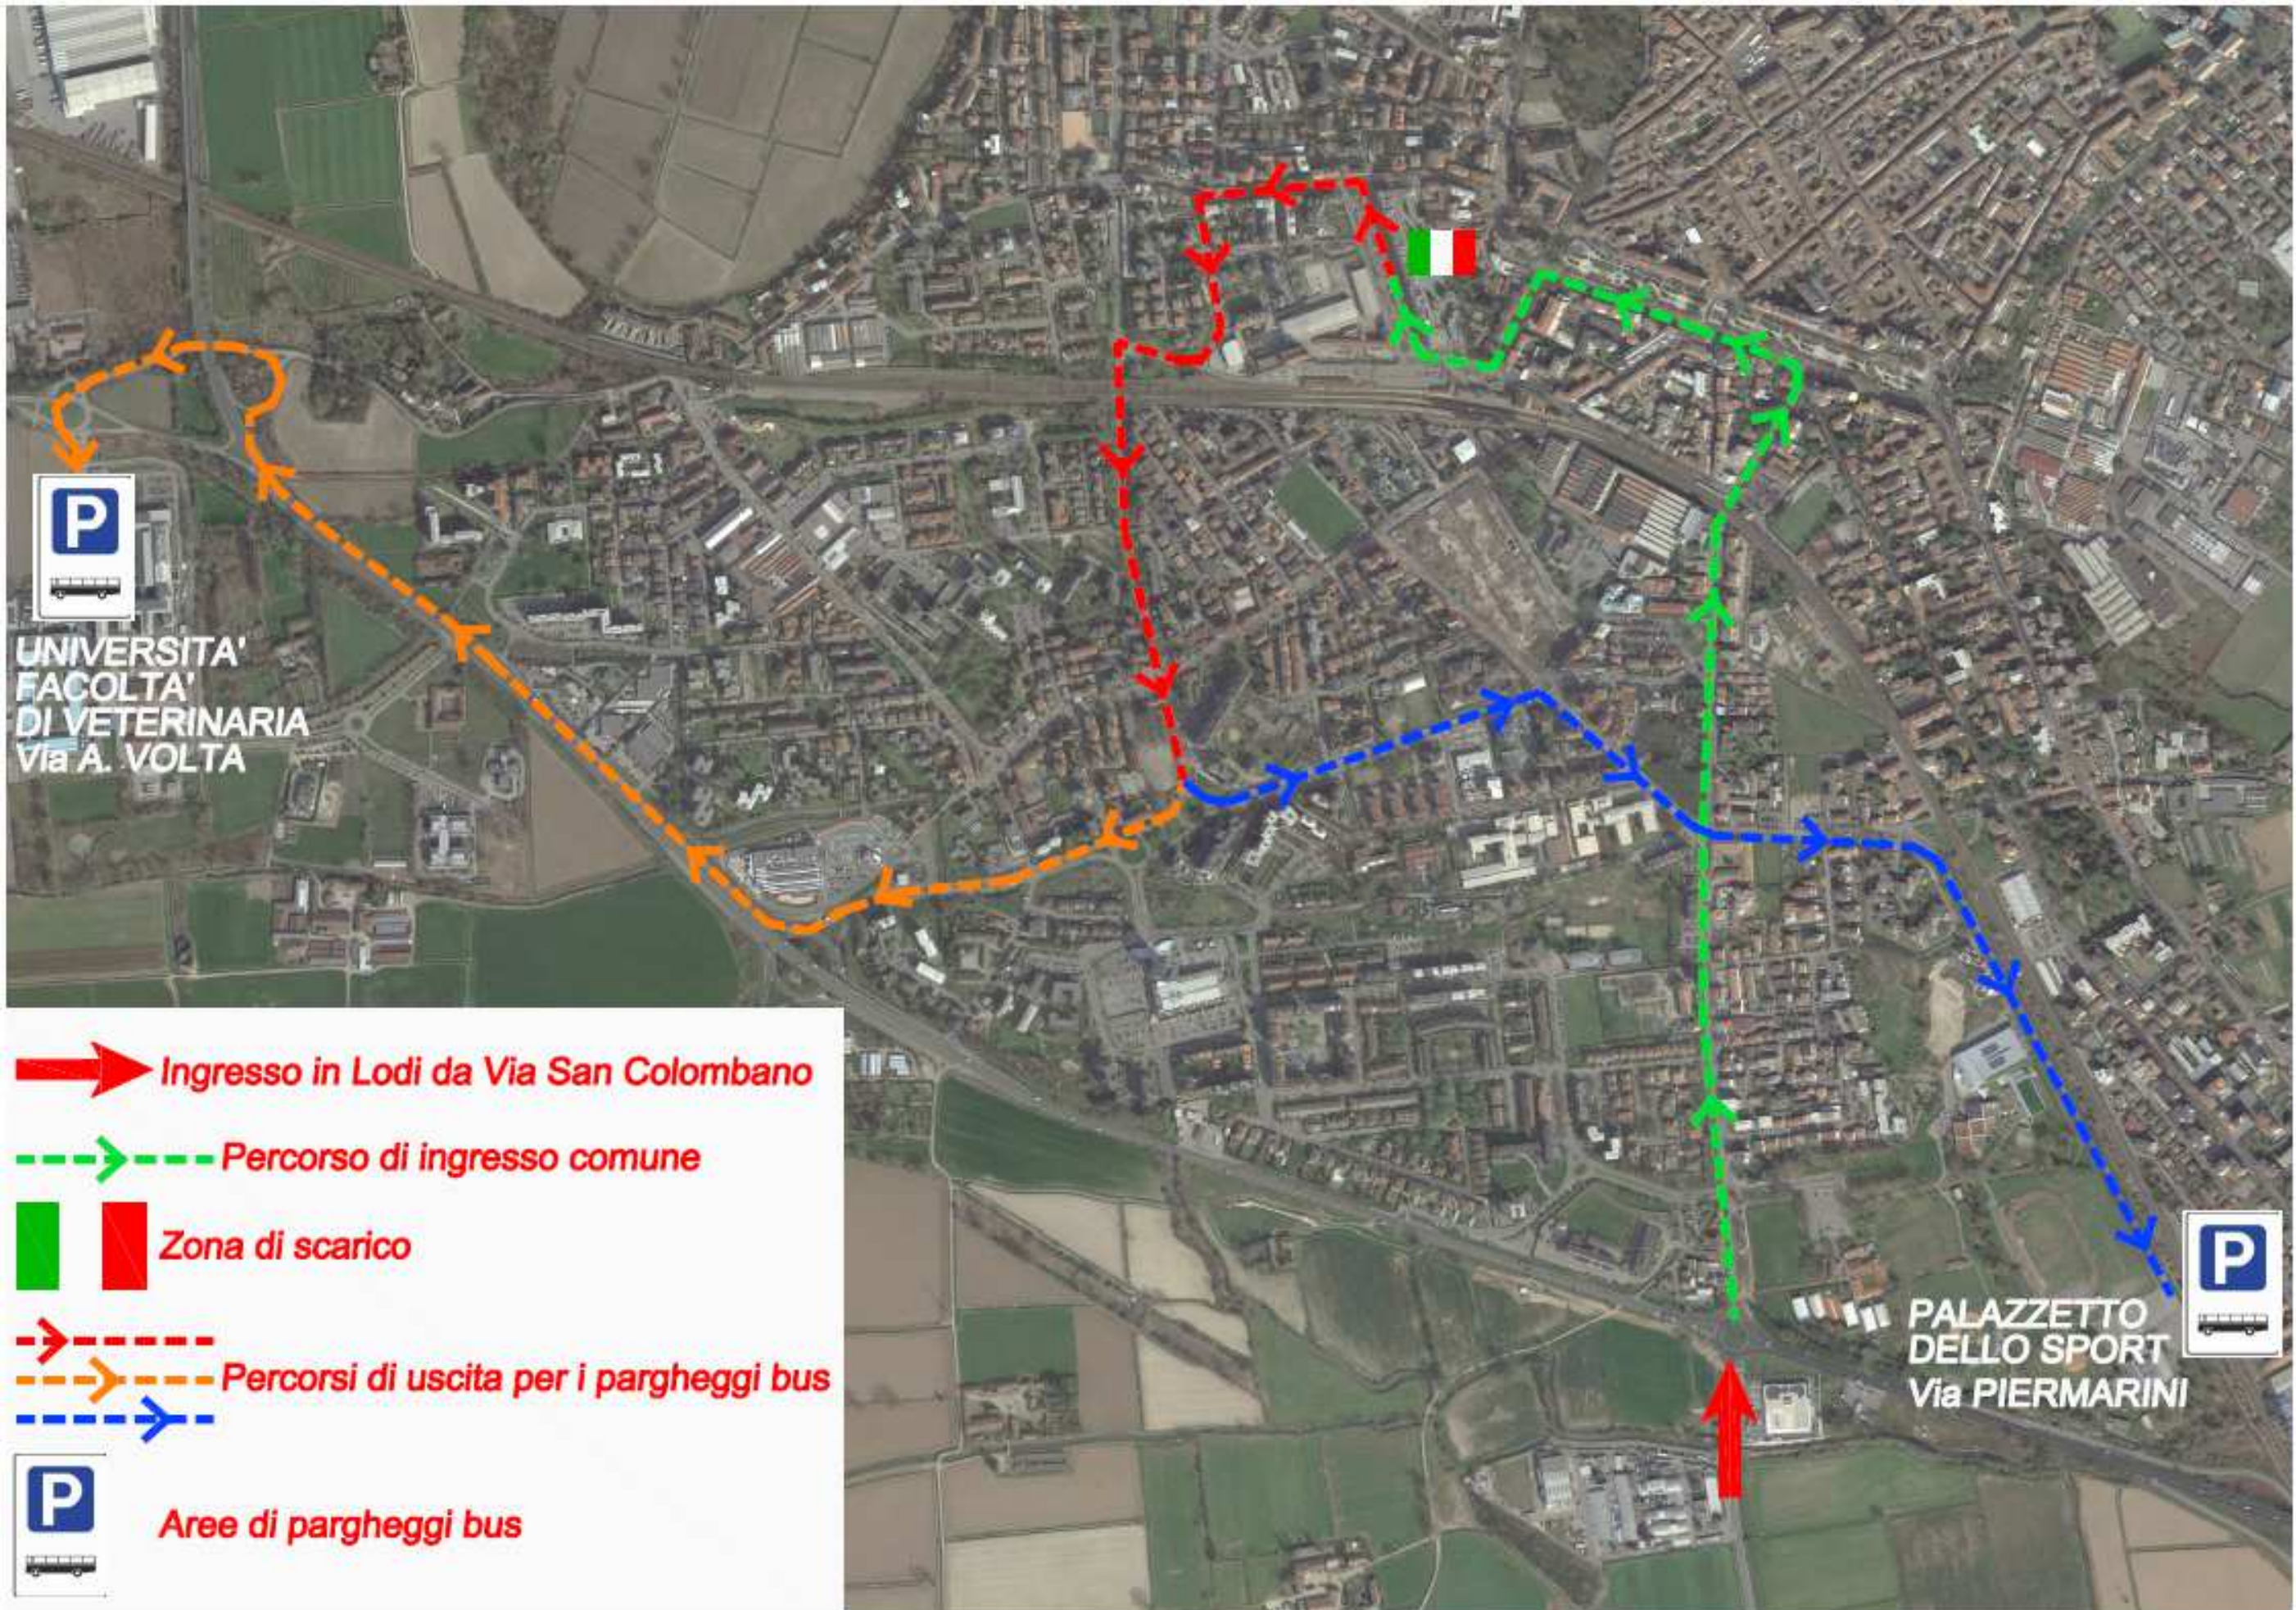

**Qui gireranno a sinistra.**

**Dopo circa 350 metri prenderanno a sinistra in Via Dante ed alla fine di questa gireranno a destra in Via Trento e Trieste.**

**Dopo circa 100 metri si immetteranno a destra in Via Polenghi Lombardo che è la zona destinata allo scarico.**

### **Imbarco**

**Per l'imbarco si dirigeranno ancora in Via San Colombano e percorreranno una parte dello stesso tratto fatto per lo sbarco per tornare in Via Polenghi Lombardo.**

**Uscita da Lodi come per sbarco (ciascuno alle proprie direzioni)**

**Parcheggio Zona Università (Via A. Volta, Via Curiel, Via Einstein)**

**Sezioni; Bergamo, Salò, Vallecamonica, Como, Cremona, Luino, Monza, Pavia, Varese e Milano**

**Parcheggio Palacastellotti (Via Piermarini);**

**Il Pullman arriverà in circa un quarto d'ora.**

**Se il carico durerà più di cinque minuti il pullman verrà fatto ripartire rifacendo tutto il giro esterno (almeno mezz'ora)**

 Ingresso in Lodi da Via San Colombano