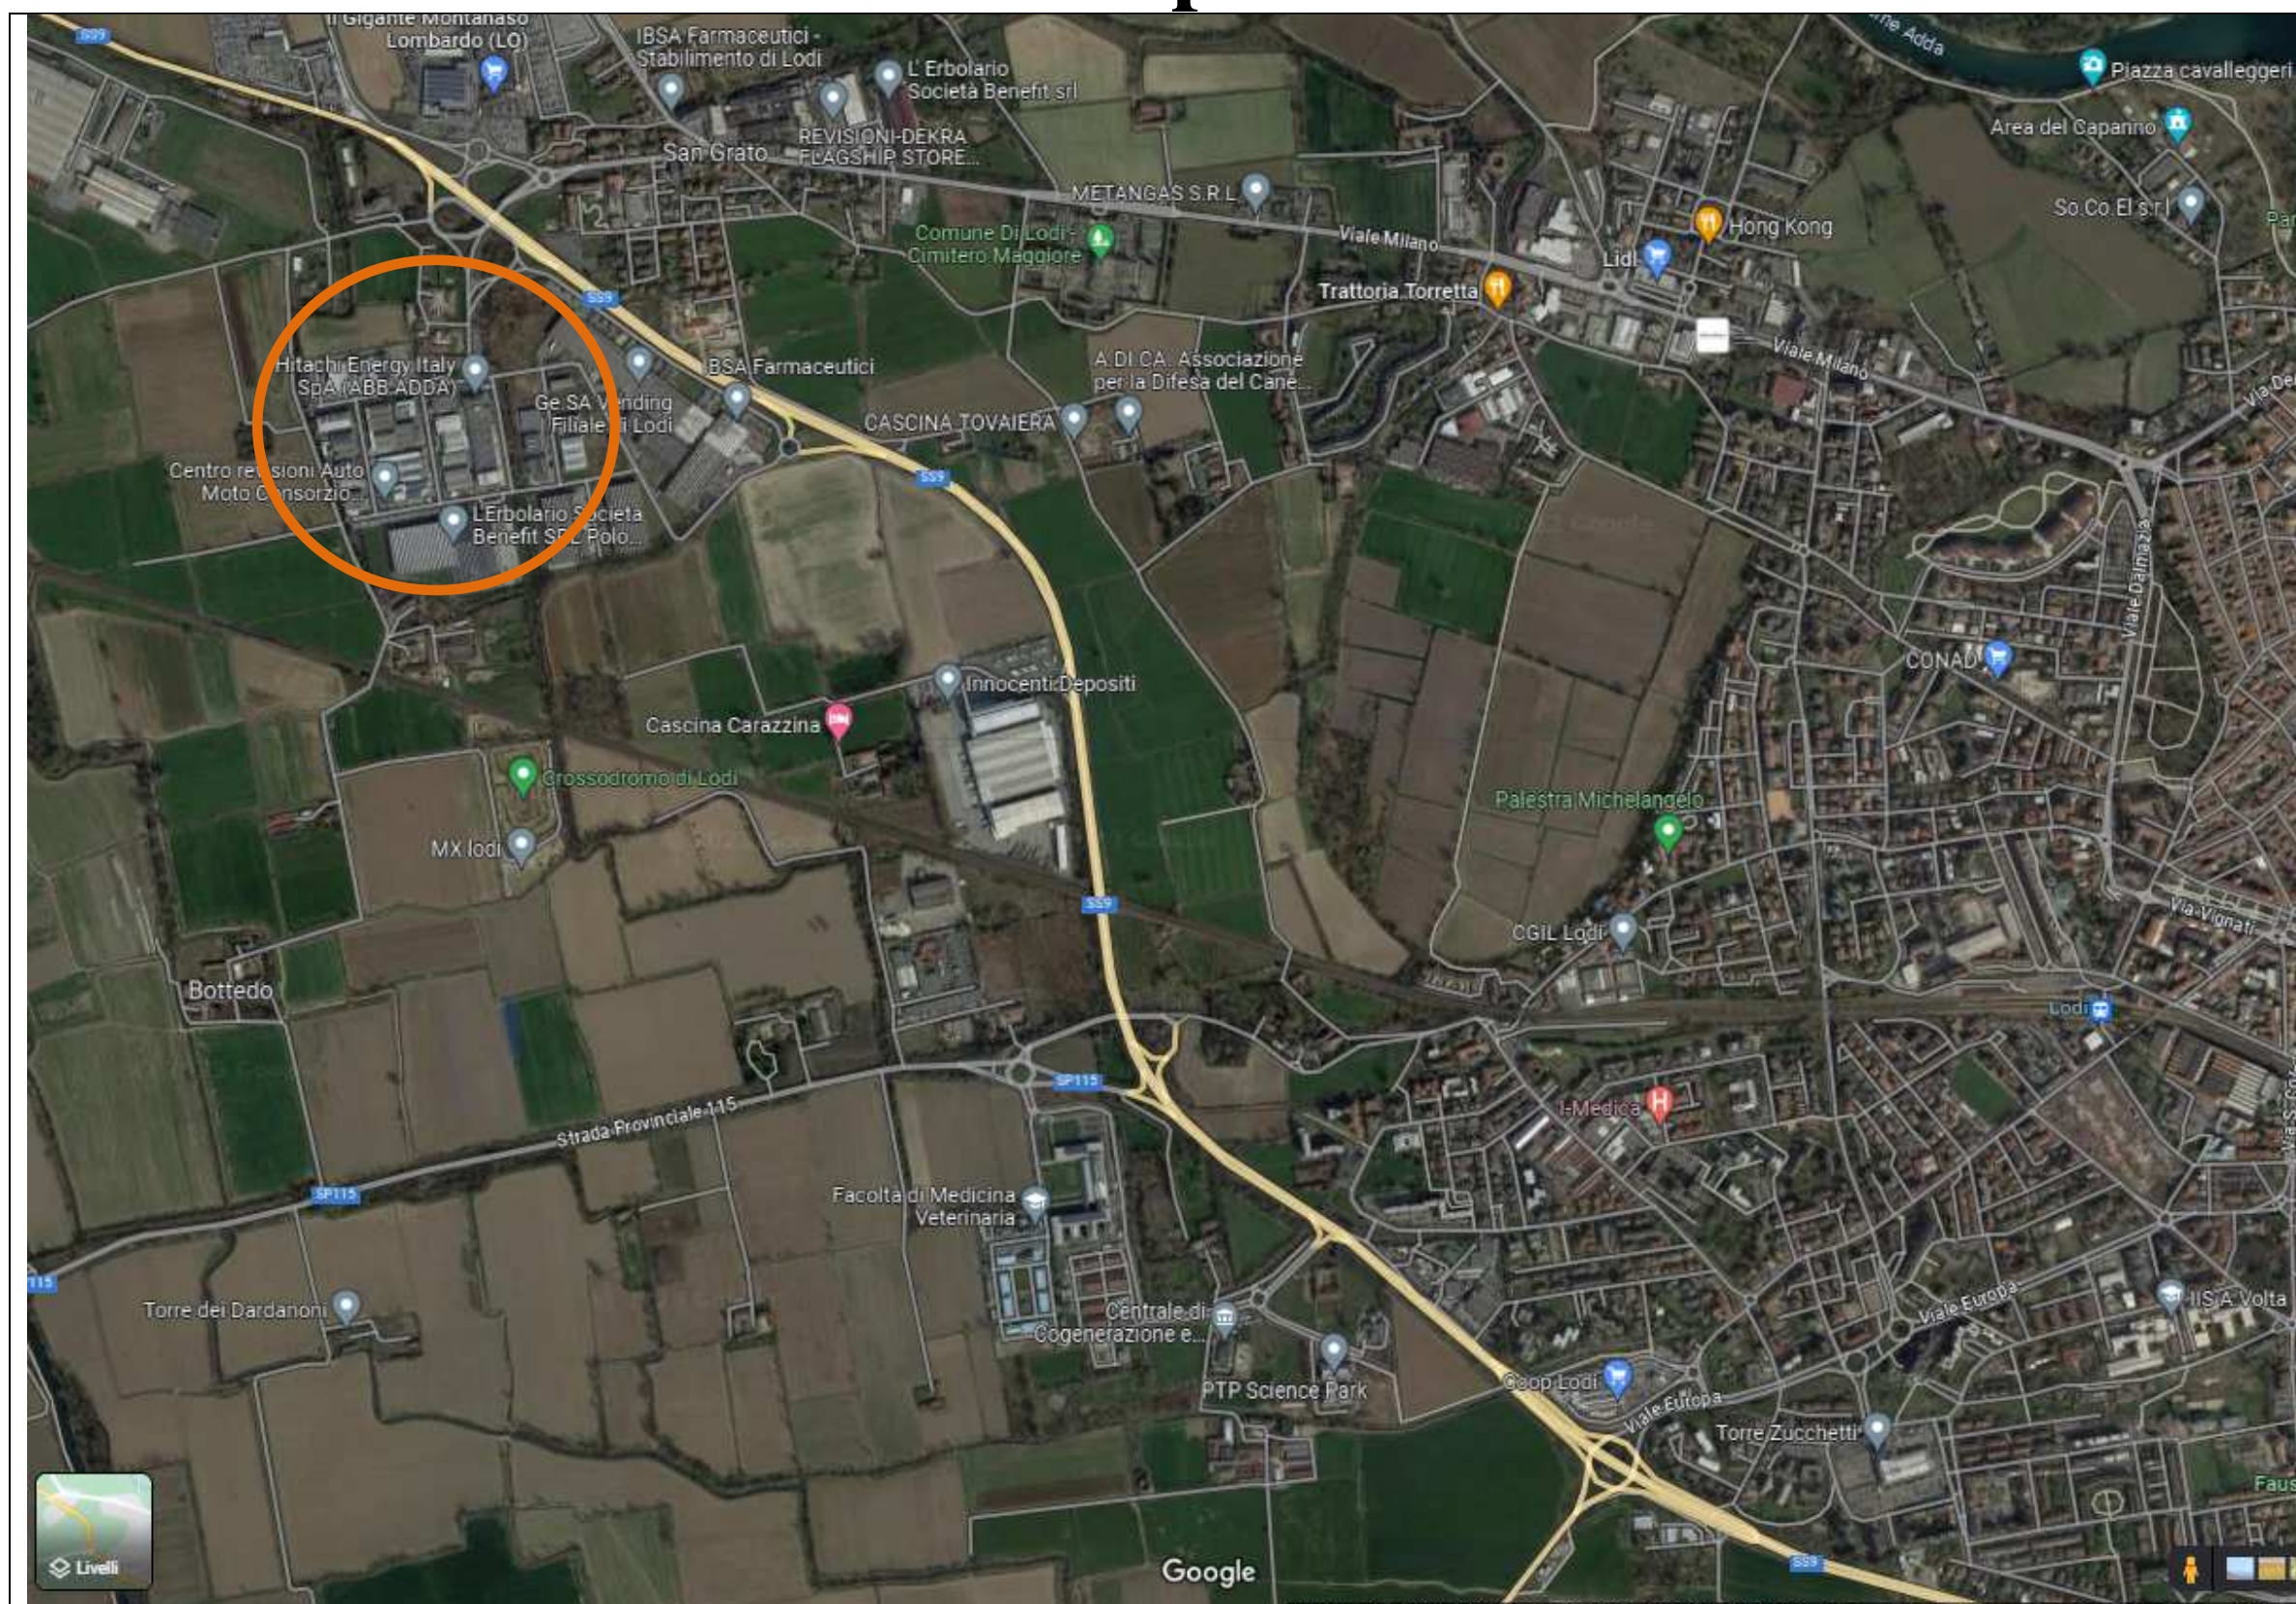

Per tutti i pullman

Per tutti i pullman.

Qualora per un imprevisto qualsiasi le due aree su cui è previsto lo stazionamento pullman non fossero più in grado di ricevere mezzi, i pullman saranno dirottati verso l'area industriale in località San Grato Via Dell'Agricoltura, Via del Commercio (cerchio arancione nella planimetria a lato).

Questa zona potrebbe non essere presidiata!