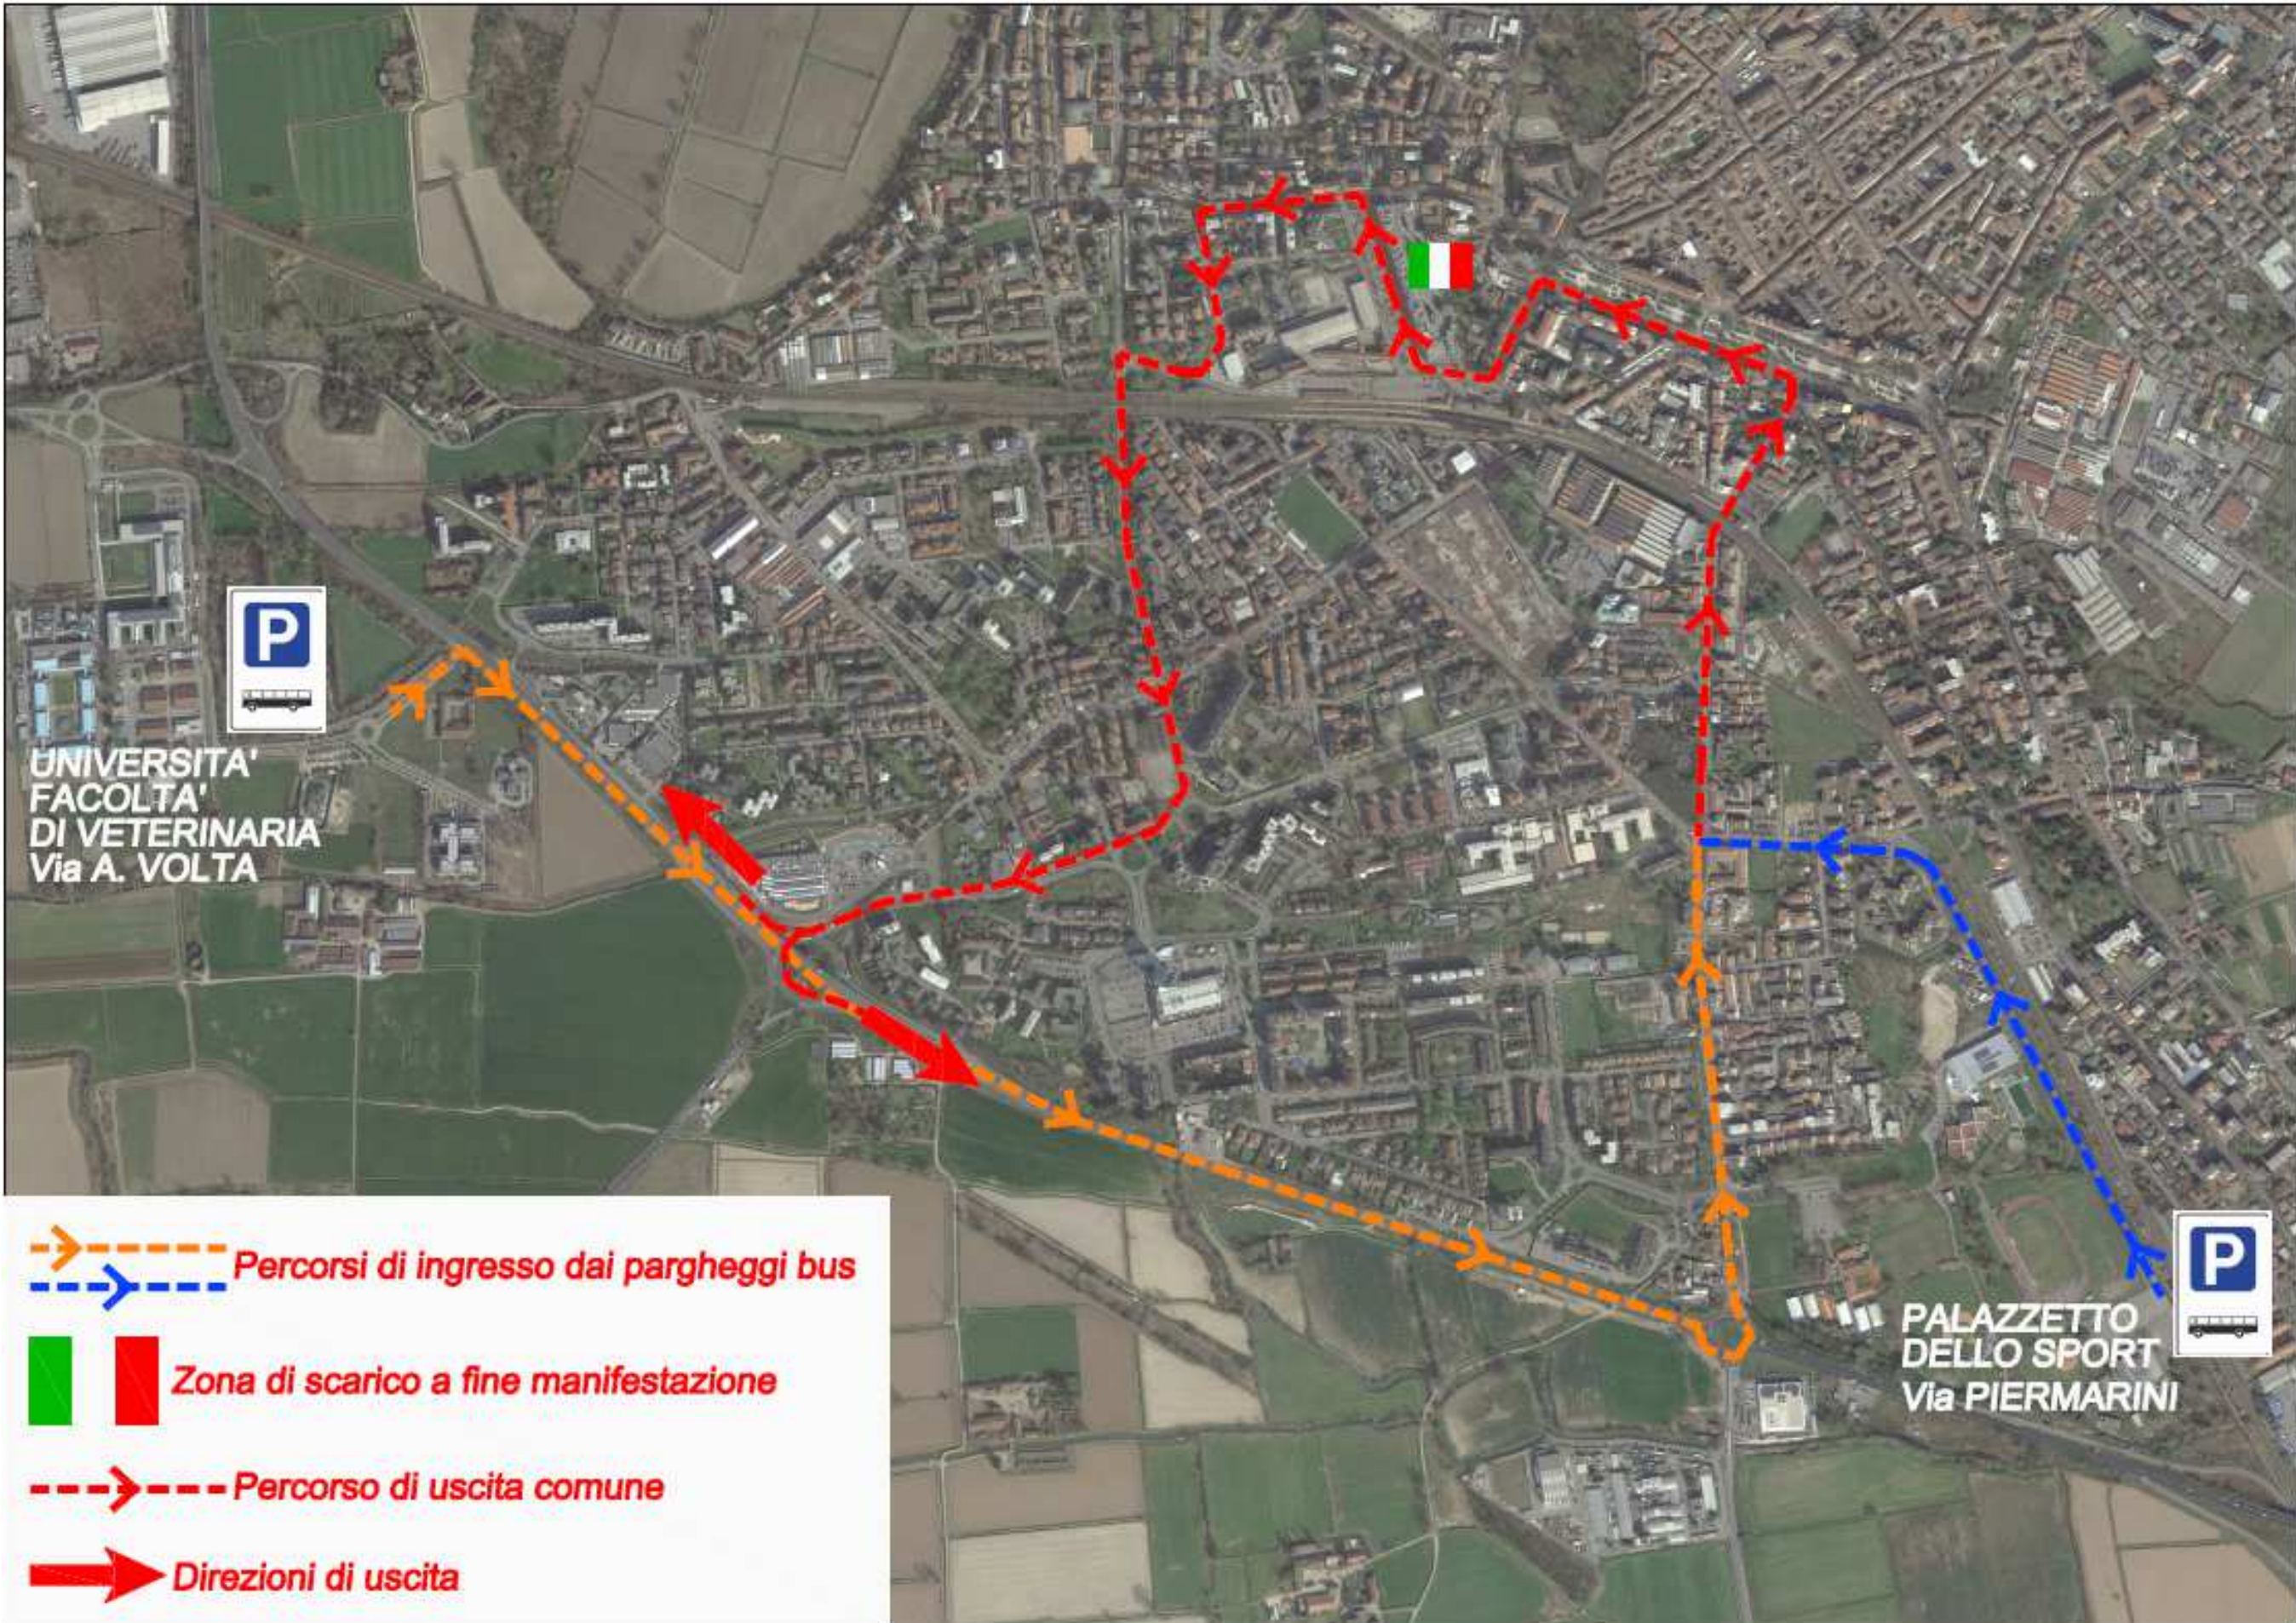

**Qui gireranno a sinistra.**

**Dopo circa 350 metri prenderanno a sinistra in Via Dante ed alla fine di questa gireranno a destra in Via Trento e Trieste.**

**Dopo circa 100 metri si immetteranno a destra in Via Polenghi Lombardo che è la zona destinata allo scarico.**

**Il Pullman arriverà in circa un quarto d'ora.**

**Se il carico durerà più di cinque minuti il pullman verrà fatto ripartire rifacendo tutto il giro esterno (almeno mezz'ora)**

 Ingresso in Lodi da Via San Colombano

 Percorso di ingresso comune

  Zona di scarico

  Percorsi di uscita per i pargheggi bus

  Aree di pargheggi bus

UNIVERSITA'  
FACOLTA'  
DI VETERINARIA  
Via A. VOLTA

PALAZZETTO  
DELLO SPORT  
Via PIERMARINI

**Dislocazione stalli autobus al Palacastellotti (i Bus andranno fatti parcheggiare posizionandosi con guida in direzione uscita)**